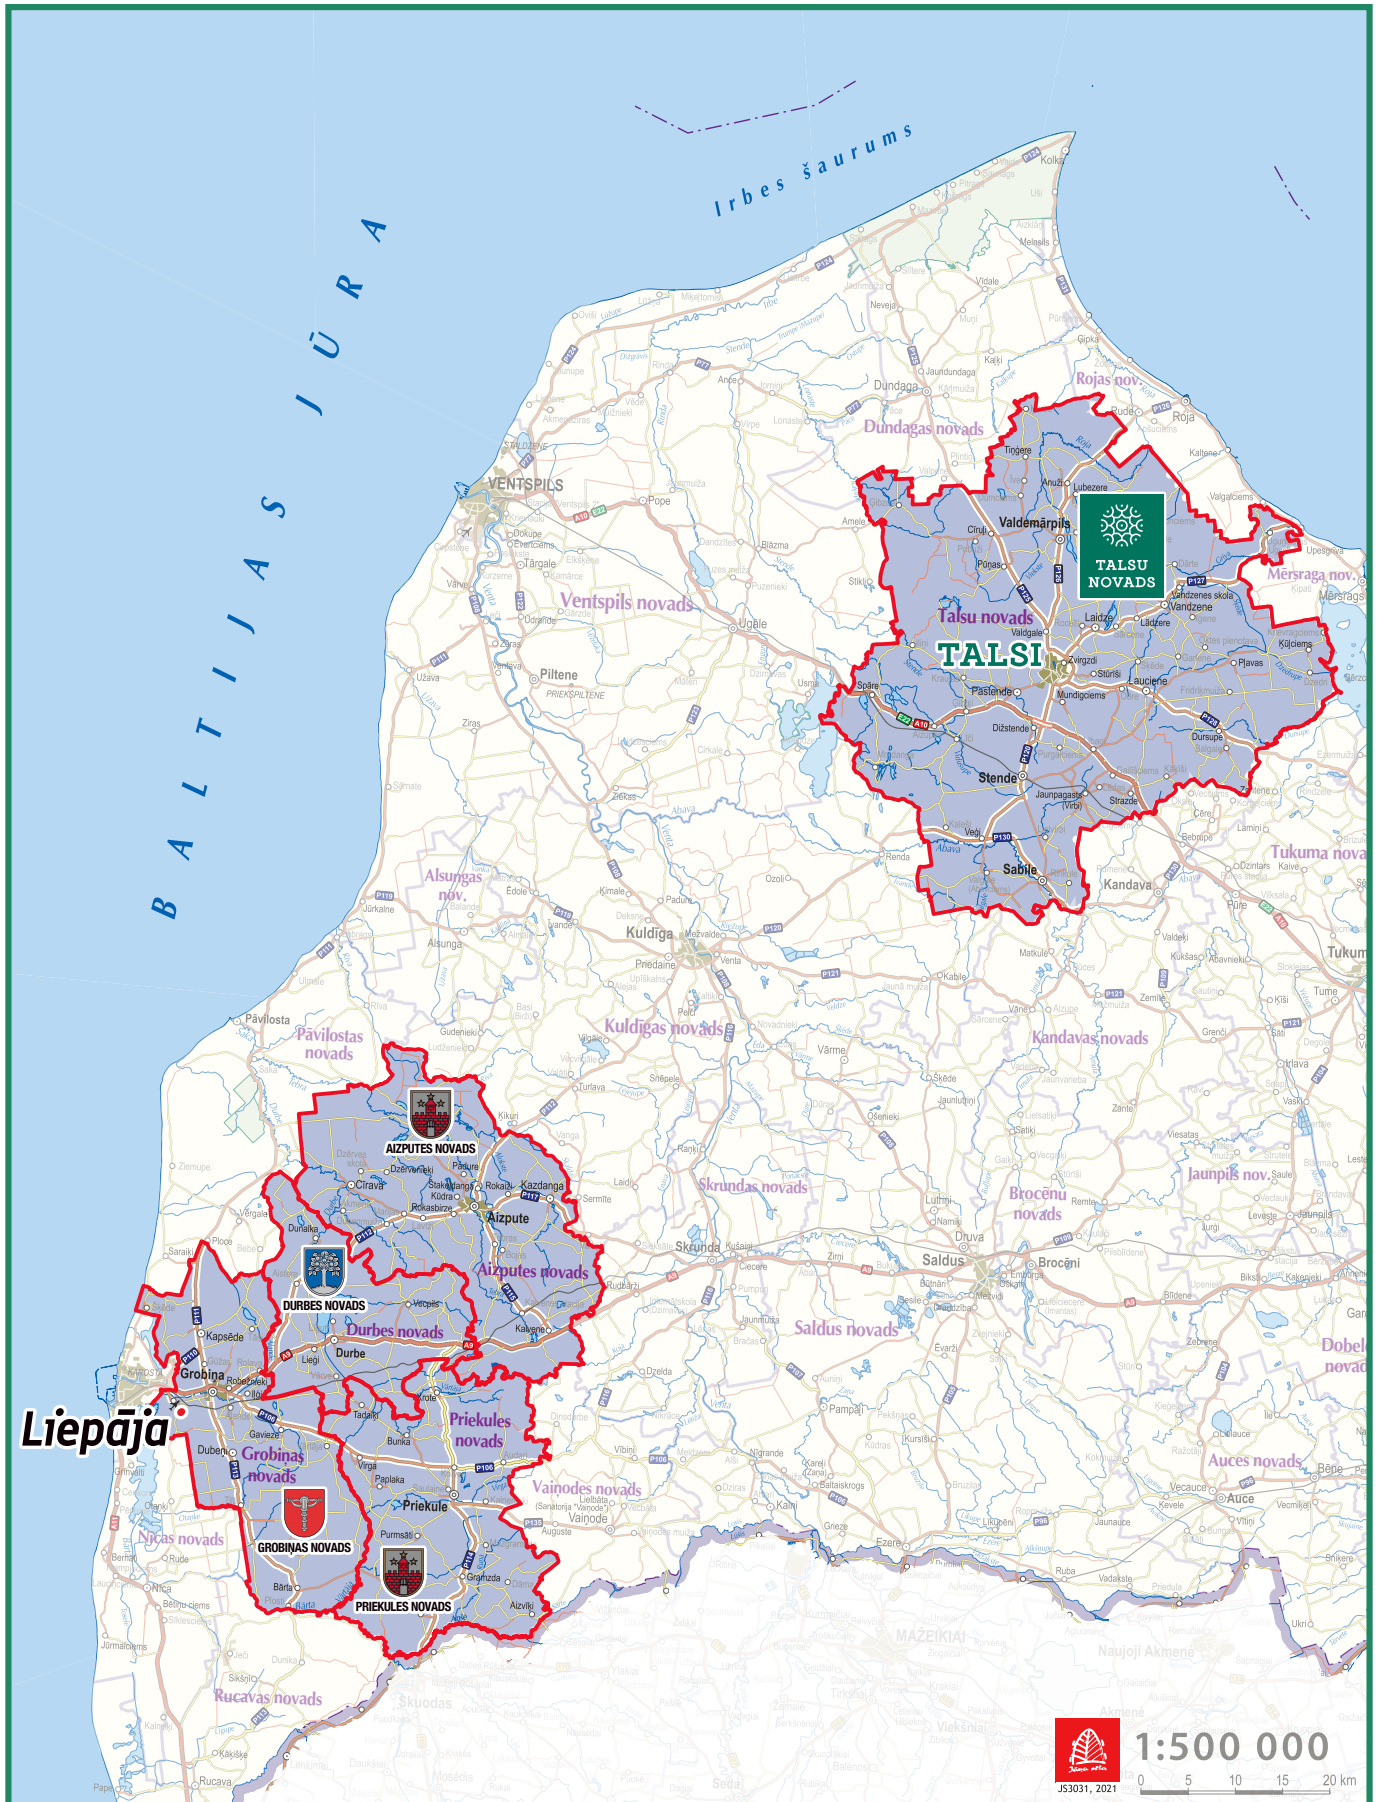

TALSI · LIEPĀJA · 1.-3.07.2021.

PROHIBITED AREAS AIZLIEGTĀS TERITORIJAS

Liepāja

1:500 000

0 5 10 15 20 km