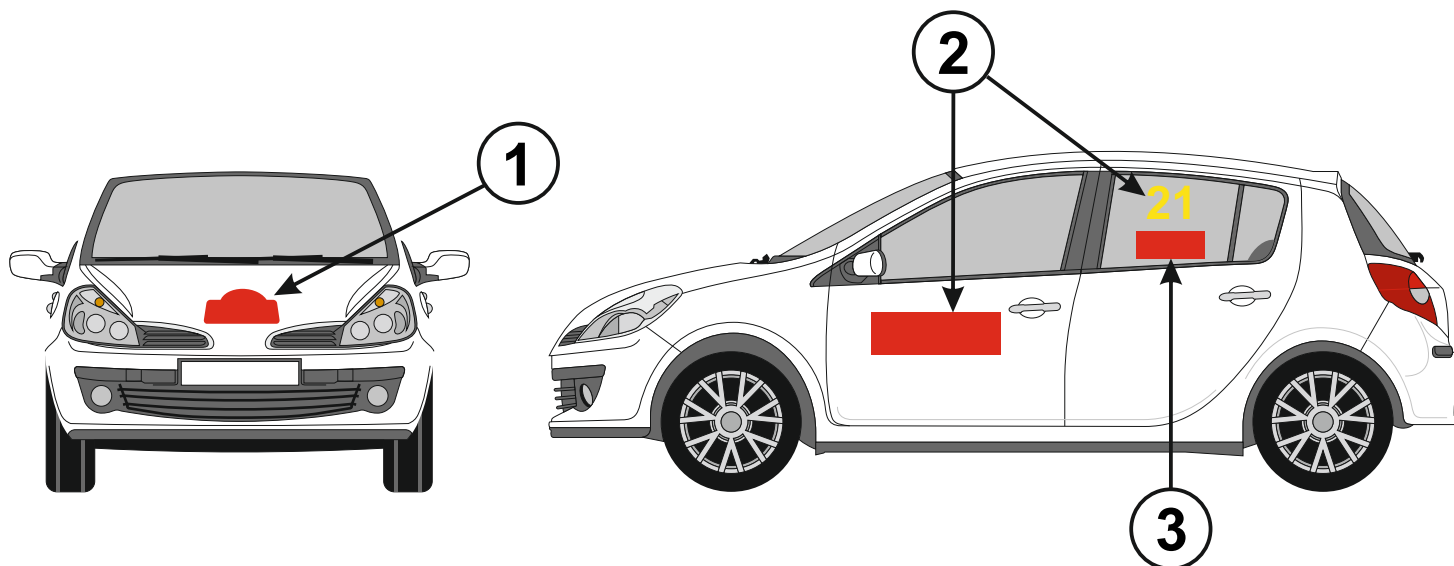

STARTA NUMURI UN REKLĀMA

1

RALLIJSPRINTA
OFICIĀLĀ EMBLĒMA

43 x 21,5 cm 1 gab.
priekšpusē

2

STARTANUMURS

50 x 17 cm 2 gab.
abās pusēs uz priekšējām durvīm

21

25 x 30 cm 2 gab.
abās pusēs uz aizmugurējā sānu loga

3

VADĪTĀJU UZVĀRDI UN
NACIONĀLĀ KAROGA ATTĒLS

40 x 10 cm 2 gab. abās pusēs uz
aizmugurējā sānu loga